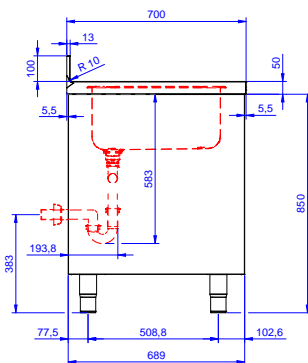

### Costruzione

- Struttura completamente in acciaio inox con telaio saldato per conferire massima stabilità al tavolo.
- Miglior accesso al vano grazie alla presenza, per tutte le lunghezze, di solo due porte.
- Vasca lavatoio in acciaio inox AISI 304 dotata di tubo troppopieno e piletta di scarico.
- Piano di lavoro in acciaio 10/10 in AISI 304 di spessore 50 mm con piega salvamani sui bordi con pannello fonoassorbente da 18 mm di spessore.
- Pannelli laterali e suola rinforzata in acciaio inox AISI 304.
- Progettato per essere installato contro un muro. Alzatina posteriore paraspruzzi con raggiatura 8 mm, altezza 100 mm e spessore 13 mm
- Piedini in acciaio inox AISI 304 di 200 mm di altezza e 54 mm di diametro, regolabili: -50/+30 mm.
- Porte fonoassorbenti e scorrevoli su guide poste all'interno della cornice del mobile.
- Gocciolatoio incluso.
- Costruzione in acciaio inox.

**Fronte**

**Lato**

**D** = Scarico acqua

**Alto**

**Scarico**

**Posizione scarico:** Sx

**Informazioni chiave**

<b>Larghezza armadio:</b>	1910 mm
<b>Profondità armadio:</b>	645 mm
<b>Altezza armadietto:</b>	330 mm
<b>Dimensioni esterne, larghezza:</b>	2000 mm
<b>Dimensioni esterne, profondità:</b>	700 mm
<b>Dimensioni esterne, altezza:</b>	1000 mm
<b>Dimensione alzatina, altezza:</b>	100 mm
<b>Dimensione alzatina, profondità:</b>	13 mm
<b>Dimensione alzatina, raggio:</b>	R=8
<b>Numero di vasche:</b>	2
<b>Dimensione vasca:</b>	600x500xH300
<b>Numero e tipologia di porte:</b>	2 Scorrevole
<b>Spessore piano di lavoro:</b>	50 mm
<b>Peso netto:</b>	75 kg