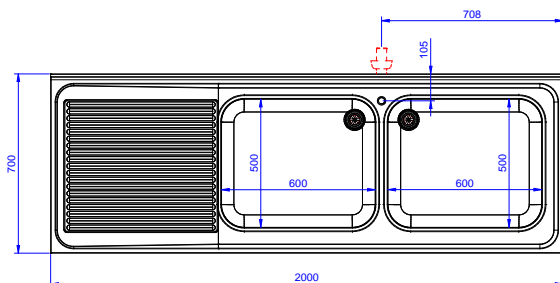

### Costruzione

- Struttura completamente in acciaio inox con telaio saldato per conferire massima stabilità al tavolo.
- Miglior accesso al vano grazie alla presenza, per tutte le lunghezze, di solo due porte.
- Vasca lavatoio in acciaio inox AISI 304 dotata di tubo troppopieno e piletta di scarico.
- Piano di lavoro in acciaio 10/10 in AISI 304 di spessore 50 mm con piega salvamani sui bordi con pannello fonoassorbente da 18 mm di spessore.
- Pannelli laterali e suola rinforzata in acciaio inox AISI 304.
- Progettato per essere installato contro un muro. Alzatina posteriore paraspruzzi con raggiatura 8 mm, altezza 100 mm e spessore 13 mm
- Piedini in acciaio inox AISI 304 di 200 mm di altezza e 54 mm di diametro, regolabili: -50/+30 mm.
- Porte fonoassorbenti e scorrevoli su guide poste all'interno della cornice del mobile.
- Gocciolatoio incluso.
- Costruzione in acciaio inox.

**Fronte**

**Lato**

**D** = Scarico acqua

**Alto**

**Scarico**

**Posizione scarico:** Sx

**Informazioni chiave**

<b>Larghezza armadio:</b>	1910 mm
<b>Profondità armadio:</b>	645 mm
<b>Altezza armadietto:</b>	330 mm
<b>Dimensioni esterne, larghezza:</b>	2000 mm
<b>Dimensioni esterne, profondità:</b>	700 mm
<b>Dimensioni esterne, altezza:</b>	1000 mm
<b>Dimensione alzatina, altezza:</b>	100 mm
<b>Dimensione alzatina, profondità:</b>	13 mm
<b>Dimensione alzatina, raggio:</b>	R=8
<b>Numero di vasche:</b>	2
<b>Dimensione vasca:</b>	600x500xH300
<b>Numero e tipologia di porte:</b>	2 Scorrevole
<b>Spessore piano di lavoro:</b>	50 mm
<b>Peso netto:</b>	75 kg